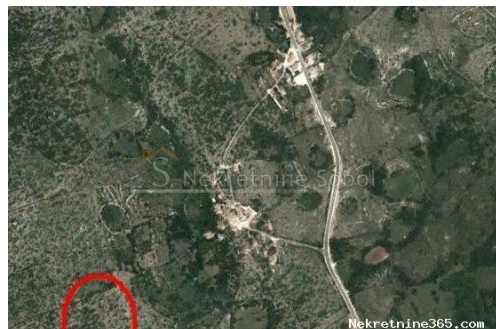

Belej, Otok Cres - Poljprivredno, 15066 M2, Mali Lošinj, Terreno

Info venditore

Nome: Kristian Sobol
Nome: Kristian
Cognome: Sobol
Nome della ditta: T.O.P.A. SOBOL
Service Type: Selling and renting
Website: <http://www.sobol-nekretnine.hr/>
Paese: Croatia
Region: Primorsko-goranska županija
City: Rijeka
CAP: 51000
Indirizzo: Zagrebačka 16/II
Mobile: +385 98 629 271
Phone: +385 98 629 271
Riguardo a noi: T.O.P.A. " SOBOL"
Zagrebačka 16/II,
51000 Rijeka
Croatia
Tel: +385 98 629 271
Reg No.: 434/2009

Dettagli annunci

Comune

Titolo: Belej, Otok Cres - Poljprivredno, 15066 M2
Proprietà per: Sale
Tipo di terreno: Terreno agricolo
Square Feet: 15066 m²
Prezzo: 31,000.00 €
Pubblicato: 03.07.2024

Collocazione

Nazione: Croatia
Stato / Regione / Provincia: Primorsko-goranska županija
Città: Mali Lošinj
Zona della città: Belej
Poštanski broj: 51554

Descrizione

Informazioni aggiuntive: ZEMLJISTA (PASNJAK), OKO 500 M OD GLAVNE CESTE, OKO 300 M OD NASELJA. CIJENA NIJE FIKSNA Šifra objekta: 2056