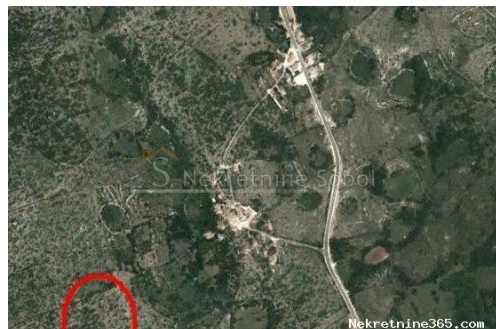

## Belej, Otok Cres - Poljprivredno, 15066 M2, Mali Lošinj, Terreno

#### Comune

Titolo: Belej, Otok Cres - Poljprivredno, 15066 M2  
Proprietà per: Sale  
Tipo di terreno: Terreno agricolo  
Square Feet: 15066 m<sup>2</sup>  
Prezzo: 31,000.00 €  
Pubblicato: 03.07.2024

#### Collocazione

Nazione: Croatia  
Stato / Regione / Provincia: Primorsko-goranska županija  
Città: Mali Lošinj  
Zona della città: Belej  
Poštanski broj: 51554