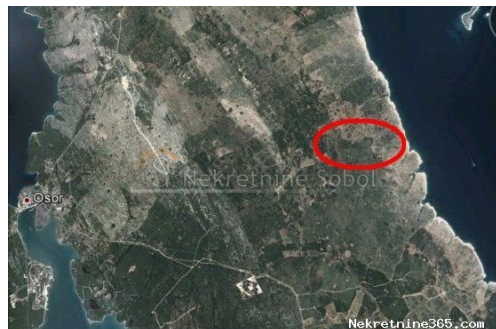

## Belej, Otok Cres - Poljoprivredno, 534326 M2, Mali Lošinj, Terreno

#### Collocazione

Nazione: Croatia  
Stato / Regione / Provincia: Primorsko-goranska županija  
Città: Mali Lošinj  
Zona della città: Belej  
Poštanski broj: 51554

#### Descrizione

Informazioni aggiuntive: POLJOPRIVREDNO ZEMLJISTE NA SJEVEROISTOCNOJ STRANI OTOKA CRESA. PRUZA SE OKO 600 METARA UZ MORE I OKO 1.2 KM U

UNUTRASNJOST. PASNJACI, SUME, KRS. Šifra objekta: 2120