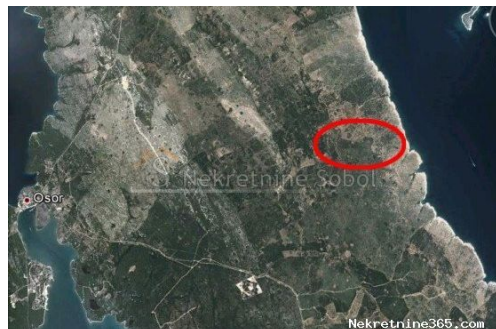

Belej, Otok Cres - Poljoprivredno, 534326 M2, Mali Lošinj, Terreno

Info venditore

Nome: Kristian Sobol
Nome: Kristian
Cognome: Sobol
Nome della ditta: T.O.P.A. SOBOL
Service Type: Selling and renting
Website: <http://www.sobol-nekretnine.hr/>
Paese: Croatia
Region: Primorsko-goranska županija
City: Rijeka
CAP: 51000
Indirizzo: Zagrebačka 16/II
Mobile: +385 98 629 271
Phone: +385 98 629 271
Riguardo a noi: T.O.P.A. "SOBOL"
Zagrebačka 16/II,
51000 Rijeka
Croatia
Tel: +385 98 629 271
Reg No.: 434/2009

Dettagli annunci

Comune

Titolo: Belej, Otok Cres - Poljoprivredno, 534326 M2
Proprietà per: Sale
Tipo di terreno: Terreno agricolo
Square Feet: 534326 m²
Prezzo: 1,900,000.00 €
Pubblicato: 03.07.2024

Collocazione

Nazione: Croatia
Stato / Regione / Provincia: Primorsko-goranska županija
Città: Mali Lošinj
Zona della città: Belej
Poštanski broj: 51554

Descrizione

Informazioni aggiuntive: POLJOPRIVREDNO ZEMLJISTE NA SJEVEROISTOCNOJ STRANI OTOKA CRESA. PRUZA SE OKO 600 METARA UZ MORE I OKO 1.2 KM U