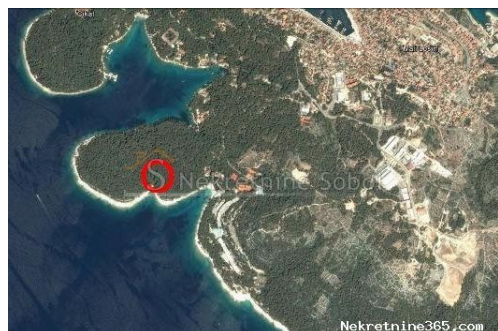

## Mali Lošinj - Poljoprivredno, 1687 M2, Mali Lošinj, Terreno

#### Comune

Titolo: Mali Lošinj - Poljoprivredno, 1687 M2  
Proprietà per: Sale  
Tipo di terreno: Terreno agricolo  
Square Feet: 1687 m<sup>2</sup>  
Prezzo: 85,000.00 €  
Pubblicato: 03.07.2024

#### Collocazione

Nazione: Croatia  
Stato / Regione / Provincia: Primorsko-goranska županija  
Città: Mali Lošinj  
Zona della città: Mali Lošinj  
Poštanski broj: 51553

#### Descrizione

Informazioni aggiuntive: 50 METARA OD MORA, POLJOPRIVREDNO ZEMLJISTE. Šifra objekta: 2366