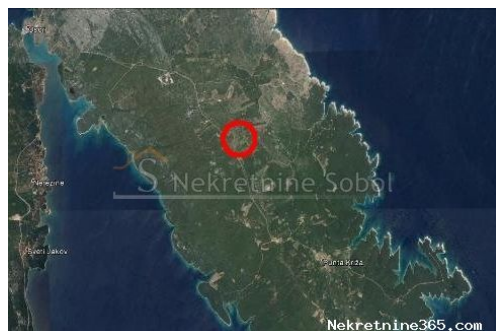

Punta Križa, Otok Cres - Poljoprivredno, 110.000 M2, Mali Lošinj, Terreno

Info venditore

Nome: Kristian Sobol
Nome: Kristian
Cognome: Sobol
Nome della ditta: T.O.P.A. SOBOL
Service Type: Selling and renting
Website: <http://www.sobol-nekretnine.hr/>
Paese: Croatia
Region: Primorsko-goranska županija
City: Rijeka
CAP: 51000
Indirizzo: Zagrebačka 16/II
Mobile: +385 98 629 271
Phone: +385 98 629 271
Riguardo a noi: T.O.P.A. "SOBOL"
Zagrebačka 16/II,
51000 Rijeka
Croatia
Tel: +385 98 629 271
Reg No.: 434/2009

Dettagli annunci

Comune

Titolo: Punta Križa, Otok Cres - Poljoprivredno, 110.000 M2
Proprietà per: Sale
Tipo di terreno: Terreno agricolo
Square Feet: 110000 m²
Prezzo: 440,000.0 €
Pubblicato: 03.07.2024

Collocazione

Nazione: Croatia
Stato / Regione / Provincia: Primorsko-goranska županija
Città: Mali Lošinj
Zona della città: Punta Križa
Poštanski broj: 51554

Descrizione

Informazioni aggiuntive: POLJOPRIVREDNO ZEMLJISTE SA UCRTANOM KUCOM (RUSEVINA) OD 22 M2 TLOCRTNE POVRSINE. Šifra objekta: 2463