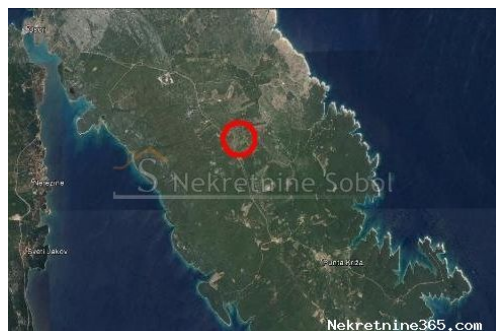

Punta Križa, Otok Cres - Poljoprivredno, 110.000 M2, Mali Lošinj, Terreno

Info venditore

Nome: Kristian Sobol
Nome: Kristian
Cognome: Sobol
Nome della ditta: T.O.P.A. SOBOL
Service Type: Selling and renting
Website: <http://www.sobol-nekretnine.hr/>
Paese: Croatia
Region: Primorsko-goranska županija
City: Rijeka
CAP: 51000
Indirizzo: Zagrebačka 16/II
Mobile: +385 98 629 271
Phone: +385 98 629 271
Riguardo a noi: T.O.P.A. "SOBOL"
Zagrebačka 16/II,
51000 Rijeka
Croatia
Tel: +385 98 629 271
Reg No.: 434/2009

Dettagli annunci

Comune

Titolo: Punta Križa, Otok Cres - Poljoprivredno, 110.000 M2
Proprietà per: Sale
Tipo di terreno: Terreno agricolo
Square Feet: 110000 m²
Prezzo: 440,000.0 €
Pubblicato: 03.07.2024

Collocazione

Nazione: Croatia
Stato / Regione / Provincia: Primorsko-goranska županija
Città: Mali Lošinj
Zona della città: Punta Križa
Poštanski broj: 51554

Descrizione

Informazioni aggiuntive: POLJOPRIVREDNO ZEMLJISTE SA UCRTANOM KUCOM (RUSEVINA) OD 22 M2 TLOCRTNE POVRŠINE. Šifra objekta: 2463