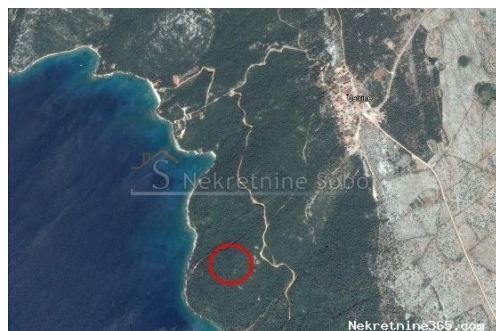

Ustrine, Otok Cres - Poljoprivredno, 10303 M2, Mali Lošinj, Terreno

Info venditore

Nome: Kristian Sobol
Nome: Kristian
Cognome: Sobol
Nome della ditta: T.O.P.A. SOBOL
Service Type: Selling and renting
Website: <http://www.sobol-nekretnine.hr/>
Paese: Croatia
Region: Primorsko-goranska županija
City: Rijeka
CAP: 51000
Indirizzo: Zagrebačka 16/II
Mobile: +385 98 629 271
Phone: +385 98 629 271
Riguardo a noi: T.O.P.A. "SOBOL"
Zagrebačka 16/II,
51000 Rijeka
Croatia
Tel: +385 98 629 271
Reg No.: 434/2009

Dettagli annunci

Comune

Titolo: Ustrine, Otok Cres - Poljoprivredno, 10303 M2
Proprietà per: Sale
Tipo di terreno: Terreno agricolo
Square Feet: 10303 m²
Prezzo: 258,000.00 €
Pubblicato: 03.07.2024

Collocazione

Nazione: Croatia
Stato / Regione / Provincia: Primorsko-goranska županija
Città: Mali Lošinj
Zona della città: Ustrine
Poštanski broj: 51554

Descrizione

Informazioni aggiuntive: VISE POLJOPRIVREDNIH ZEMLJISTA DO MORA, ISPOD USTRINA.
MASLINICI I SUMA. Šifra objekta: 2549