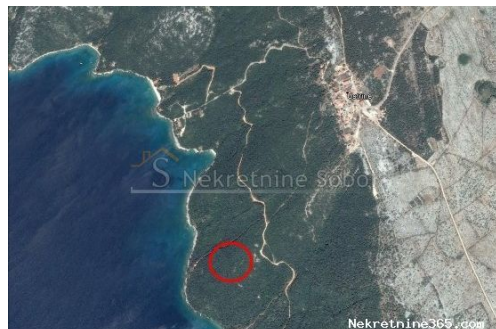

## Ustrine, Otok Cres - Poljoprivredno, 10303 M2, Mali Lošinj, Terreno

#### Collocazione

Nazione: Croatia  
Stato / Regione / Provincia: Primorsko-goranska županija  
Città: Mali Lošinj  
Zona della città: Ustrine  
Poštanski broj: 51554

#### Descrizione

Informazioni aggiuntive: VISE POLJOPRIVREDNIH ZEMLJISTA DO MORA, ISPOD USTRINA.  
MASLINICI I SUMA. Šifra objekta: 2549