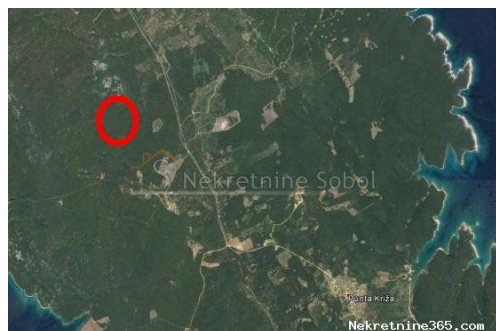

Punta Križa, Otok Cres - Poljoprivredno, 8129 m2, Mali Lošinj, Terreno

Info venditore

Nome: Kristian Sobol
Nome: Kristian
Cognome: Sobol
Nome della ditta: T.O.P.A. SOBOL
Service Type: Selling and renting
Website: <http://www.sobol-nekretnine.hr/>
Paese: Croatia
Region: Primorsko-goranska županija
City: Rijeka
CAP: 51000
Indirizzo: Zagrebačka 16/II
Mobile: +385 98 629 271
Phone: +385 98 629 271
Riguardo a noi: T.O.P.A. "SOBOL"
Zagrebačka 16/II,
51000 Rijeka
Croatia
Tel: +385 98 629 271
Reg No.: 434/2009

Dettagli annunci

Comune

Titolo: Punta Križa, Otok Cres - Poljoprivredno, 8129 m2
Proprietà per: Sale
Tipo di terreno: Terreno agricolo
Square Feet: 8129 m²
Prezzo: 41,000.00 €
Pubblicato: 03.07.2024

Collocazione

Nazione: Croatia
Stato / Regione / Provincia: Primorsko-goranska županija
Città: Mali Lošinj
Zona della città: Punta Križa
Poštanski broj: 51554

Descrizione

Informazioni aggiuntive: POLJOPRIVREDNO ZEMLJISTE, SUMA Šifra objekta: 2675