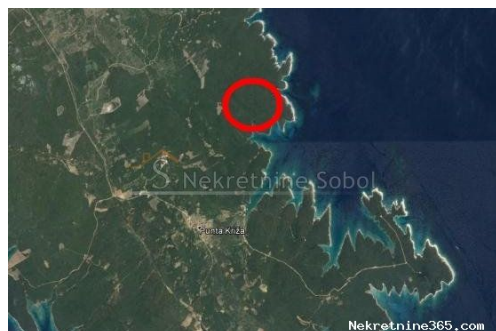

Punta Križa, Otok Cres - Poljoprivredno, 53022 m2, Mali Lošinj, Terreno

Info venditore

Nome: Kristian Sobol
Nome: Kristian
Cognome: Sobol
Nome della ditta: T.O.P.A. SOBOL
Service Type: Selling and renting
Website: <http://www.sobol-nekretnine.hr/>
Paese: Croatia
Region: Primorsko-goranska županija
City: Rijeka
CAP: 51000
Indirizzo: Zagrebačka 16/II
Mobile: +385 98 629 271
Phone: +385 98 629 271
Riguardo a noi: T.O.P.A. "SOBOL"
Zagrebačka 16/II,
51000 Rijeka
Croatia
Tel: +385 98 629 271
Reg No.: 434/2009

Dettagli annunci

Comune

Titolo: Punta Križa, Otok Cres - Poljoprivredno, 53022 m2
Proprietà per: Sale
Tipo di terreno: Terreno agricolo
Square Feet: 54945 m²
Prezzo: 495,000.00 €
Pubblicato: 03.07.2024

Collocazione

Nazione: Croatia
Stato / Regione / Provincia: Primorsko-goranska županija
Città: Mali Lošinj
Zona della città: Punta Križa
Poštanski broj: 51554

Descrizione

Informazioni aggiuntive: POLJOPRIVREDNO ZEMLJISTE PRVI RED DO MORA, OKO 200 M UZ OBALU. OKO 2 KM SJEVERNO OD UVALE UL I OKO 2 KM JUZNO OD