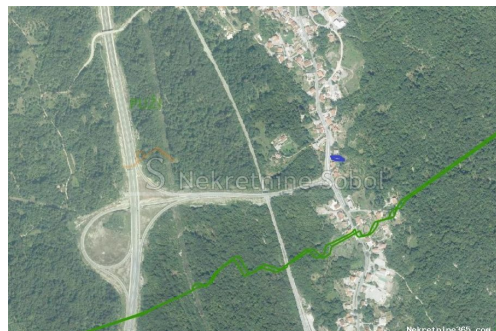

RIJEKA, MUČIĆI, GRAĐEVINSKO ZEMLJIŠTE, 1953M2, Matulji, Terreno

Info venditore

Nome: Kristian Sobol
Nome: Kristian
Cognome: Sobol
Nome della ditta: T.O.P.A. SOBOL
Service Type: Selling and renting
Website: <http://www.sobol-nekretnine.hr/>
Paese: Croatia
Region: Primorsko-goranska županija
City: Rijeka
CAP: 51000
Indirizzo: Zagrebačka 16/II
Mobile: +385 98 629 271
Phone: +385 98 629 271
Riguardo a noi: T.O.P.A. "SOBOL"
Zagrebačka 16/II,
51000 Rijeka
Croatia
Tel: +385 98 629 271
Reg No.: 434/2009

Dettagli annunci

Comune

Titolo: RIJEKA, MUČIĆI, GRAĐEVINSKO ZEMLJIŠTE, 1953M2
Proprietà per: Sale
Tipo di terreno: Terreno edificabile
Square Feet: 1953 m²
Prezzo: 118,000.00 €
Pubblicato: 03.07.2024

Collocazione