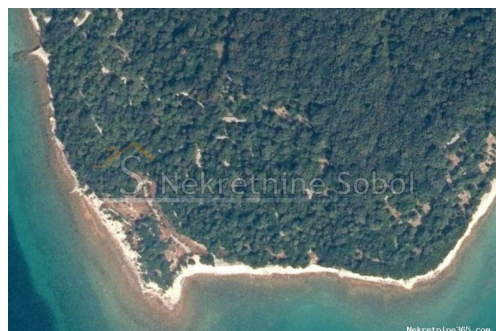

## Punta Križa - Zemljište, 11241 m2, Mali Lošinj, Terreno

#### Comune

Titolo: Punta Križa - Zemljište, 11241 m2  
Proprietà per: Sale  
Tipo di terreno: Terreno agricolo  
Square Feet: 11241 m<sup>2</sup>  
Prezzo: 170,000.00 €  
Pubblicato: 03.07.2024

#### Collocazione

Nazione: Croatia  
Stato / Regione / Provincia: Primorsko-goranska županija  
Città: Mali Lošinj  
Zona della città: Punta Križa  
Poštanski broj: 51554

## Descrizione

Informazioni aggiuntive: ZEMLJISTE UZ OBALU U DUZINI OKO 90 M, PREDVIDJENOJ ZA SPORTSKO REKREACIJSKE SADRZAJE. PRILAZ MOREM. Šifra objekta: 3393