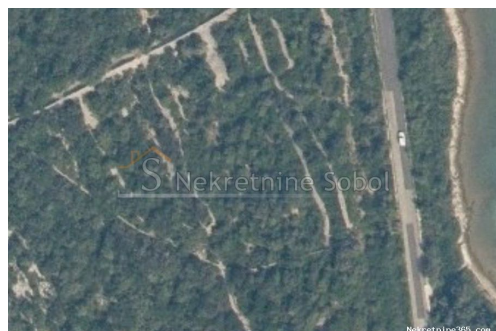

Mali Lošinj, Osor - Poljoprivredno, 8634 m2, Mali Lošinj, Terreno

Info venditore

Nome: Kristian Sobol
Nome: Kristian
Cognome: Sobol
Nome della ditta: T.O.P.A. SOBOL
Service Type: Selling and renting
Website: <http://www.sobol-nekretnine.hr/>
Paese: Croatia
Region: Primorsko-goranska županija
City: Rijeka
CAP: 51000
Indirizzo: Zagrebačka 16/II
Mobile: +385 98 629 271
Phone: +385 98 629 271
Riguardo a noi: T.O.P.A. "SOBOL"
Zagrebačka 16/II,
51000 Rijeka
Croatia
Tel: +385 98 629 271
Reg No.: 434/2009

Dettagli annunci

Comune

Titolo: Mali Lošinj, Osor - Poljoprivredno, 8634 m2
Proprietà per: Sale
Tipo di terreno: Terreno agricolo
Square Feet: 8634 m²
Prezzo: 305,000.00 €
Pubblicato: 03.07.2024

Collocazione

Nazione: Croatia
Stato / Regione / Provincia: Primorsko-goranska županija
Città: Mali Lošinj
Zona della città: Osor
Poštanski broj: 51553

Permessi

Certificato di proprietà: si

Descrizione

Informazioni aggiuntive: ZEMLJISTE UZ MORE IZMEDJU NEREZINA I OSORA. Šifra objekta: 3485