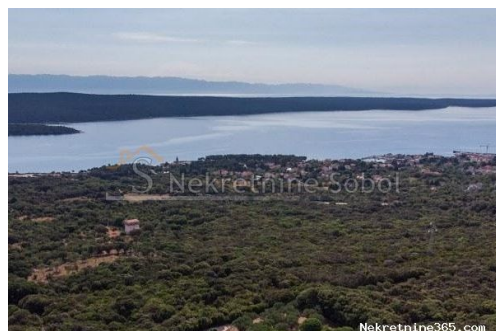

Nerezine, OtokLošinj - Poljoprivredno, 13945 m2, Mali Lošinj, Terreno

Info venditore

Nome: Kristian Sobol
Nome: Kristian
Cognome: Sobol
Nome della ditta: T.O.P.A. SOBOL
Service Type: Selling and renting
Website: <http://www.sobol-nekretnine.hr/>
Paese: Croatia
Region: Primorsko-goranska županija
City: Rijeka
CAP: 51000
Indirizzo: Zagrebačka 16/II
Mobile: +385 98 629 271
Phone: +385 98 629 271
Riguardo a noi: T.O.P.A. "SOBOL"
Zagrebačka 16/II,
51000 Rijeka
Croatia
Tel: +385 98 629 271
Reg No.: 434/2009

Dettagli annunci

Comune

Titolo: Nerezine, OtokLošinj - Poljoprivredno, 13945 m2
Proprietà per: Sale
Tipo di terreno: Terreno agricolo
Square Feet: 13495 m²
Prezzo: 162,000.00 €
Pubblicato: 03.07.2024

Collocazione

Nazione: Croatia
Stato / Regione / Provincia: Primorsko-goranska županija
Città: Mali Lošinj
Zona della città: Nerezine
Poštanski broj: 51554