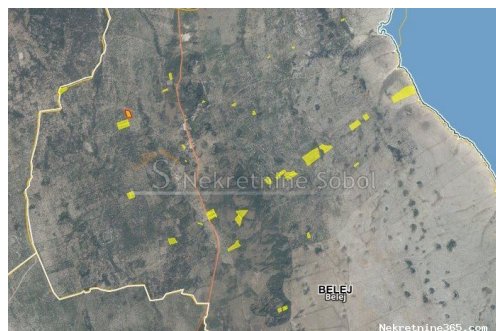

Belej, Otok Cres - Zemljište, 107.111 m2, Mali Lošinj, Terreno

Info venditore

Nome: Kristian Sobol
Nome: Kristian
Cognome: Sobol
Nome della ditta: T.O.P.A. SOBOL
Service Type: Selling and renting
Website: <http://www.sobol-nekretnine.hr/>
Paese: Croatia
Region: Primorsko-goranska županija
City: Rijeka
CAP: 51000
Indirizzo: Zagrebačka 16/II
Mobile: +385 98 629 271
Phone: +385 98 629 271
Riguardo a noi: T.O.P.A. "SOBOL"
Zagrebačka 16/II,
51000 Rijeka
Croatia
Tel: +385 98 629 271
Reg No.: 434/2009

Dettagli annunci

Comune

Titolo: Belej, Otok Cres - Zemljište, 107.111 m2
Proprietà per: Sale
Tipo di terreno: Terreno agricolo
Square Feet: 107111 m²
Prezzo: 120,000.00 €
Pubblicato: 03.07.2024

Collocazione

Nazione: Croatia
Stato / Regione / Provincia: Primorsko-goranska županija
Città: Mali Lošinj
Zona della città: Belej
Poštanski broj: 51554

Permessi

Certificato di proprietà: si

Descrizione

Informazioni aggiuntive: BELEJ I OKO BELEJA, UKUPNO 59 PARCELA RAZNIH ZEMLJISTA,
PRODAJU SE SVE ZAJEDNO. Šifra objekta: 3592