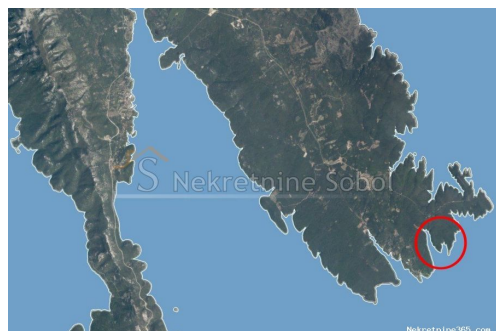

Punta Križa, Otok Cres - Poljoprivredno, 305590 m2, Mali Lošinj, Terreno

Info venditore

Nome: Kristian Sobol
Nome: Kristian
Cognome: Sobol
Nome della ditta: T.O.P.A. SOBOL
Service Type: Selling and renting
Website: <http://www.sobol-nekretnine.hr/>
Paese: Croatia
Region: Primorsko-goranska županija
City: Rijeka
CAP: 51000
Indirizzo: Zagrebačka 16/II
Mobile: +385 98 629 271
Phone: +385 98 629 271
Riguardo a noi: T.O.P.A. "SOBOL"
Zagrebačka 16/II,
51000 Rijeka
Croatia
Tel: +385 98 629 271
Reg No.: 434/2009

Dettagli annunci

Comune

Titolo: Punta Križa, Otok Cres - Poljoprivredno, 305590 m2
Proprietà per: Sale
Tipo di terreno: Terreno agricolo
Square Feet: 305590 m²
Prezzo: 3,055,900.00 €
Pubblicato: 03.07.2024

Collocazione

Nazione: Croatia
Stato / Regione / Provincia: Primorsko-goranska županija
Città: Mali Lošinj
Zona della città: Punta Križa
Poštanski broj: 51554

Permessi

Certificato di proprietà: si

Descrizione