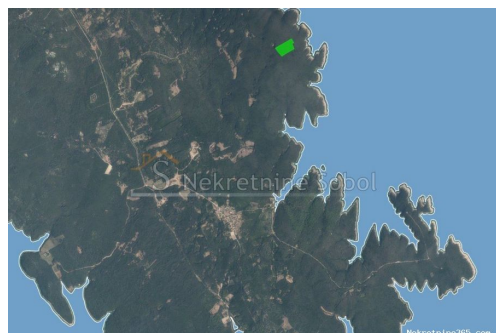

Punta Križa, Otok Cres - Poljoprivredno, 41610 m2, Mali Lošinj, Terreno

Info venditore

Nome: Kristian Sobol
Nome: Kristian
Cognome: Sobol
Nome della ditta: T.O.P.A. SOBOL
Service Type: Selling and renting
Website: <http://www.sobol-nekretnine.hr/>
Paese: Croatia
Region: Primorsko-goranska županija
City: Rijeka
CAP: 51000
Indirizzo: Zagrebačka 16/II
Mobile: +385 98 629 271
Phone: +385 98 629 271
Riguardo a noi: T.O.P.A. "SOBOL"
Zagrebačka 16/II,
51000 Rijeka
Croatia
Tel: +385 98 629 271
Reg No.: 434/2009

Dettagli annunci

Comune

Titolo: Punta Križa, Otok Cres - Poljoprivredno, 41610 m2
Proprietà per: Sale
Tipo di terreno: Terreno agricolo
Square Feet: 41610 m²
Prezzo: 125,000.00 €
Pubblicato: 03.07.2024

Collocazione

Nazione: Croatia
Stato / Regione / Provincia: Primorsko-goranska županija
Città: Mali Lošinj
Zona della città: Punta Križa
Poštanski broj: 51554

Permessi

Certificato di proprietà: si

Descrizione

Informazioni aggiuntive: ZEMLJISTE NA OKO 200 M OD MORA. Šifra objekta: 3600