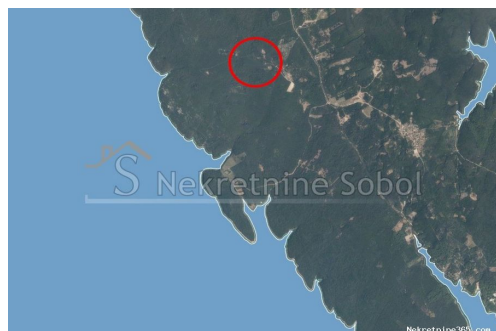

## Punta Križa, Otok Cres - Poljoprivredno, 24468 m2, Mali Lošinj, Terreno

#### Comune

Titolo: Punta Križa, Otok Cres - Poljoprivredno, 24468 m2  
Proprietà per: Sale  
Tipo di terreno: Terreno agricolo  
Square Feet: 24468 m<sup>2</sup>  
Prezzo: 147,000.00 €  
Pubblicato: 03.07.2024

#### Collocazione

Nazione: Croatia  
Stato / Regione / Provincia: Primorsko-goranska županija  
Città: Mali Lošinj  
Zona della città: Punta Križa  
Poštanski broj: 51554

## Descrizione

Informazioni aggiuntive: ZEMLJISTE OKO 1 KM LOKALNIM SUMSKIM PUTEEM OD CESTE ZA PUNTA KRIZU. Šifra objekta: 3601