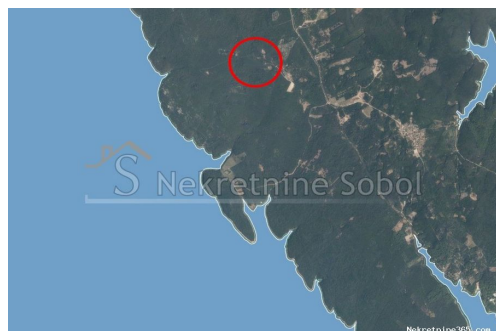

Punta Križa, Otok Cres - Poljoprivredno, 24468 m2, Mali Lošinj, Terreno

Info venditore

Nome: Kristian Sobol
Nome: Kristian
Cognome: Sobol
Nome della ditta: T.O.P.A. SOBOL
Service Type: Selling and renting
Website: <http://www.sobol-nekretnine.hr/>
Paese: Croatia
Region: Primorsko-goranska županija
City: Rijeka
CAP: 51000
Indirizzo: Zagrebačka 16/II
Mobile: +385 98 629 271
Phone: +385 98 629 271
Riguardo a noi: T.O.P.A. "SOBOL"
Zagrebačka 16/II,
51000 Rijeka
Croatia
Tel: +385 98 629 271
Reg No.: 434/2009

Dettagli annunci

Comune

Titolo: Punta Križa, Otok Cres - Poljoprivredno, 24468 m2
Proprietà per: Sale
Tipo di terreno: Terreno agricolo
Square Feet: 24468 m²
Prezzo: 147,000.00 €
Pubblicato: 03.07.2024

Collocazione

Nazione: Croatia
Stato / Regione / Provincia: Primorsko-goranska županija
Città: Mali Lošinj
Zona della città: Punta Križa
Poštanski broj: 51554

Permessi

Certificato di proprietà: si

Descrizione

Informazioni aggiuntive: ZEMLJISTE OKO 1 KM LOKALNIM SUMSKIM PUTEV OD CESTE ZA PUNTA KRIZU. Šifra objekta: 3601