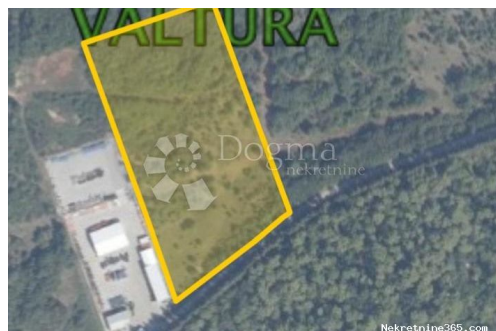

VALTURA - VELIKO ZEMLJIŠTE 23.250 m2, Ližnjan, Terreno

Info venditore

Nome: Dogma Nekretnine
Nome: Dogma
Cognome: Nekretnine
Nome della ditta: Dogma nekretnine d.o.o.
Service Type: Selling and renting
Website: <https://dogma-nekretnine.com>
Paese: Croatia
Region: Primorsko-goranska županija
City: Rijeka
CAP: 51000
Indirizzo: F.LA GUARDIA 6
Phone: +385 51 341 080
Fax: +385 51 341 081
Riguardo a noi: Dogma immobiliari s.r.l. e una società di intermediazione immobiliare presente sul mercato da più di 10 anni. Da una piccola agenzia con due impiegati siamo diventati una ditta con più di 40 impiegati. In questo periodo con il nostro lavoro ed il rapporto verso i nostri clienti siamo diventati l'agenzia più grande nella provincia Littoraneo-montana ed una delle più grandi in Croazia.

La nostra agenzia impiega 35 agenti educati i quali assistono e seguono i clienti dalla presentazione dei immobili sino al momento dell' acquisto.

Gli agenti con il loro lavoro, la professionalità e la conoscenza del mercato fanno di tutto per soddisfare i desideri e le necessità dei nostri clienti.

L agenzia ha il proprio servizio