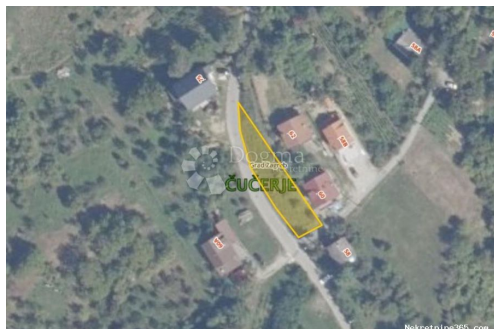

Zemljište Čučerje, Gornja Dubrava, Terreno

Info venditore

Nome: Dogma Nekretnine
Nome: Dogma
Cognome: Nekretnine
Nome della ditta: Dogma nekretnine d.o.o.
Service Type: Selling and renting
Website: <https://dogma-nekretnine.com>
Paese: Croatia
Region: Primorsko-goranska županija
City: Rijeka
CAP: 51000
Indirizzo: F.LA GUARDIA 6
Phone: +385 51 341 080
Fax: +385 51 341 081
Riguardo a noi: Dogma immobiliari s.r.l. e una società di intermediazione immobiliare presente sul mercato da più di 10 anni. Da una piccola agenzia con due impiegati siamo diventati una ditta con più di 40 impiegati. In questo periodo con il nostro lavoro ed il rapporto verso i nostri clienti siamo diventati l'agenzia più grande nella provincia Littoraneo-montana ed una delle più grandi in Croazia.

La nostra agenzia impiega 35 agenti educati i quali assistono e seguono i clienti dalla presentazione dei immobili sino al momento dell' acquisto.

Gli agenti con il loro lavoro, la professionalità e la conoscenza del mercato fanno di tutto per soddisfare i desideri e le necessità dei nostri clienti.

L agenzia ha il proprio servizio