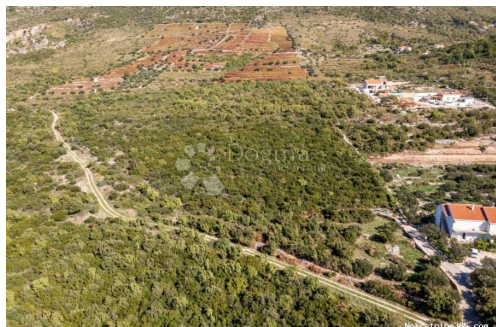

GRAĐEVINSKO ZEMLJIŠTE - CAVTAT, Konavle, Terreno

Info venditore

Nome: Dogma Nekretnine
Nome: Dogma
Cognome: Nekretnine
Nome della ditta: Dogma nekretnine d.o.o.
Service Type: Selling and renting
Website: <https://dogma-nekretnine.com>
Paese: Croatia
Region: Primorsko-goranska županija
City: Rijeka
CAP: 51000
Indirizzo: F.LA GUARDIA 6
Phone: +385 51 341 080
Fax: +385 51 341 081
Riguardo a noi: Dogma immobiliari s.r.l. e una società di intermediazione immobiliare presente sul mercato da più di 10 anni. Da una piccola agenzia con due impiegati siamo diventati una ditta con più di 40 impiegati. In questo periodo con il nostro lavoro ed il rapporto verso i nostri clienti siamo diventati l'agenzia più grande nella provincia Littoraneo-montana ed una delle più grandi in Croazia.

La nostra agenzia impiega 35 agenti educati i quali assistono e seguono i clienti dalla presentazione dei immobili sino al momento dell' acquisto.

Gli agenti con il loro lavoro, la professionalità e la conoscenza del mercato fanno di tutto per soddisfare i desideri e le necessità dei nostri clienti.

L agenzia ha il proprio servizio