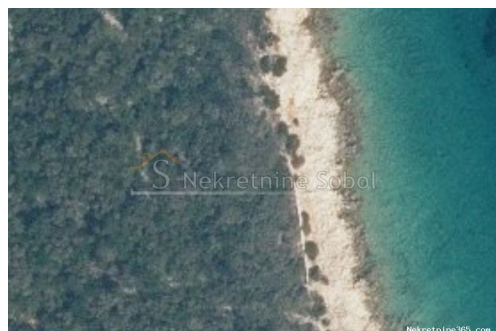

Punta Križa, Otok Cres - Zemljiste, 3058 m2, Mali Lošinj, Terreno

Info venditore

Nome: Kristian Sobol
Nome: Kristian
Cognome: Sobol
Nome della ditta: T.O.P.A. SOBOL
Service Type: Selling and renting
Website: <http://www.sobol-nekretnine.hr/>
Paese: Croatia
Region: Primorsko-goranska županija
City: Rijeka
CAP: 51000
Indirizzo: Zagrebačka 16/II
Mobile: +385 98 629 271
Phone: +385 98 629 271
Riguardo a noi: T.O.P.A. "SOBOL"
Zagrebačka 16/II,
51000 Rijeka
Croatia
Tel: +385 98 629 271
Reg No.: 434/2009

Dettagli annunci

Comune

Titolo: Punta Križa, Otok Cres - Zemljiste, 3058 m2
Proprietà per: Sale
Tipo di terreno: Terreno agricolo
Square Feet: 3058 m²
Prezzo: 100,000.00 €
Pubblicato: 03.07.2024

Collocazione

Nazione: Croatia
Stato / Regione / Provincia: Primorsko-goranska županija
Città: Mali Lošinj
Zona della città: Punta Križa
Poštanski broj: 51554

Permessi

Certificato di proprietà: si

Descrizione

Informazioni aggiuntive: ZEMLJISTE PRVI RED DO MORA, PRILAZ PJESICE. Šifra objekta: 3614