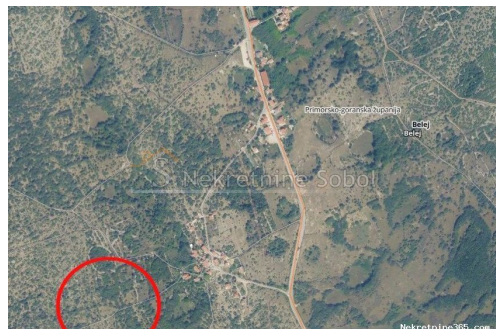

Belej, Otok Cres - Poljoprivredno zemljište, 7987 m2, Mali Lošinj, Terreno

Info venditore

Nome: Kristian Sobol
Nome: Kristian
Cognome: Sobol
Nome della ditta: T.O.P.A. SOBOL
Service Type: Selling and renting
Website: <http://www.sobol-nekretnine.hr/>
Paese: Croatia
Region: Primorsko-goranska županija
City: Rijeka
CAP: 51000
Indirizzo: Zagrebačka 16/II
Mobile: +385 98 629 271
Phone: +385 98 629 271
Riguardo a noi: T.O.P.A. "SOBOL"
Zagrebačka 16/II,
51000 Rijeka
Croatia
Tel: +385 98 629 271
Reg No.: 434/2009

Dettagli annunci

Comune

Titolo: Belej, Otok Cres - Poljoprivredno zemljište, 7987 m2
Proprietà per: Sale
Tipo di terreno: Terreno agricolo
Square Feet: 7987 m²
Prezzo: 40,000.00 €
Pubblicato: 03.07.2024

Collocazione

Nazione: Croatia
Stato / Regione / Provincia: Primorsko-goranska županija
Città: Mali Lošinj
Zona della città: Belej
Poštanski broj: 51554

Permessi

Certificato di proprietà: si

Descrizione

Informazioni aggiuntive: POLJOPRIVREDNO ZEMLJISTE U BLIZINI BELEJA (KACICEVI). PRILAZ
PJESICE LOKALNIM PUTEM. Šifra objekta: 3629