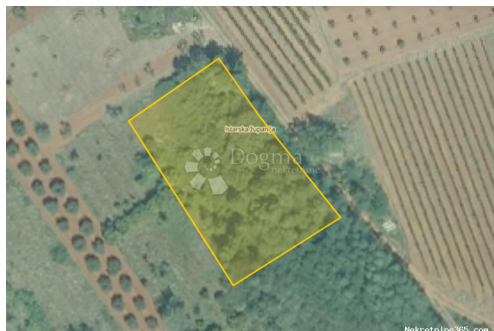

Poljoprivredno zemljište Kaštelir, Kaštelir-Labinci, Terreno

Info venditore

Nome: Dogma Nekretnine
Nome: Dogma
Cognome: Nekretnine
Nome della ditta: Dogma nekretnine d.o.o.
Service Type: Selling and renting
Website: <https://dogma-nekretnine.com>
Paese: Croatia
Region: Primorsko-goranska županija
City: Rijeka
CAP: 51000
Indirizzo: F.LA GUARDIA 6
Phone: +385 51 341 080
Fax: +385 51 341 081
Riguardo a noi: Dogma immobiliari s.r.l. e una società di intermediazione immobiliare presente sul mercato da più di 10 anni. Da una piccola agenzia con due impiegati siamo diventati una ditta con più di 40 impiegati. In questo periodo con il nostro lavoro ed il rapporto verso i nostri clienti siamo diventati l'agenzia più grande nella provincia Littoraneo-montana ed una delle più grandi in Croazia.

La nostra agenzia impiega 35 agenti educati i quali assistono e seguono i clienti dalla presentazione dei immobili sino al momento dell' acquisto.

Gli agenti con il loro lavoro, la professionalità e la conoscenza del mercato fanno di tutto per soddisfare i desideri e le necessità dei nostri clienti.

L agenzia ha il proprio servizio