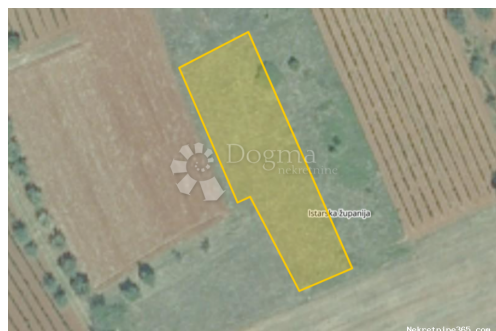

Poljoprivredno zemljište Kaštelir, Kaštelir-Labinci, Terreno

Info venditore

Nome: Dogma Nekretnine
Nome: Dogma
Cognome: Nekretnine
Nome della ditta: Dogma nekretnine d.o.o.
Service Type: Selling and renting
Website: <https://dogma-nekretnine.com>
Paese: Croatia
Region: Primorsko-goranska županija
City: Rijeka
CAP: 51000
Indirizzo: F.LA GUARDIA 6
Phone: +385 51 341 080
Fax: +385 51 341 081
Riguardo a noi: Dogma immobiliari s.r.l. e una società di intermediazione immobiliare presente sul mercato da più di 10 anni. Da una piccola agenzia con due impiegati siamo diventati una ditta con più di 40 impiegati. In questo periodo con il nostro lavoro ed il rapporto verso i nostri clienti siamo diventati l'agenzia più grande nella provincia Littoraneo-montana ed una delle più grandi in Croazia.

La nostra agenzia impiega 35 agenti educati i quali assistono e seguono i clienti dalla presentazione dei immobili sino al momento dell' acquisto.

Gli agenti con il loro lavoro, la professionalità e la conoscenza del mercato fanno di tutto per soddisfare i desideri e le necessità dei nostri clienti.

L agenzia ha il proprio servizio