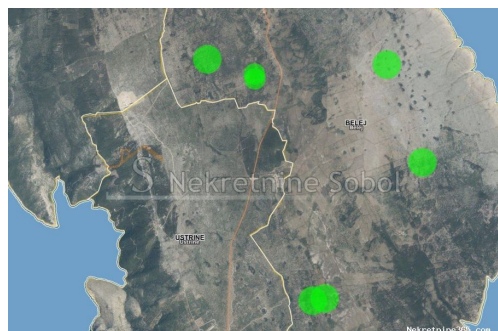

Belej, Otok Lošinj - Poljoprivredno, 80762 m2, Mali Lošinj, Terreno

Info venditore

Nome: Kristian Sobol
Nome: Kristian
Cognome: Sobol
Nome della ditta: T.O.P.A. SOBOL
Service Type: Selling and renting
Website: <http://www.sobol-nekretnine.hr/>
Paese: Croatia
Region: Primorsko-goranska županija
City: Rijeka
CAP: 51000
Indirizzo: Zagrebačka 16/II
Mobile: +385 98 629 271
Phone: +385 98 629 271
Riguardo a noi: T.O.P.A. "SOBOL"
Zagrebačka 16/II,
51000 Rijeka
Croatia
Tel: +385 98 629 271
Reg No.: 434/2009

Dettagli annunci

Comune

Titolo: Belej, Otok Lošinj - Poljoprivredno, 80762 m2
Proprietà per: Sale
Tipo di terreno: Terreno agricolo
Square Feet: 80762 m²
Prezzo: 179,000.00 €
Pubblicato: 03.07.2024

Collocazione

Nazione: Croatia
Stato / Regione / Provincia: Primorsko-goranska županija
Città: Mali Lošinj
Zona della città: Belej
Poštanski broj: 51554

Permessi

Certificato di proprietà: si

Descrizione

Informazioni aggiuntive: 9 PARCELA U OKOLICI BELEJA, PRODAJU SE SVE ZAJEDNO. Šifra objekta: 3635