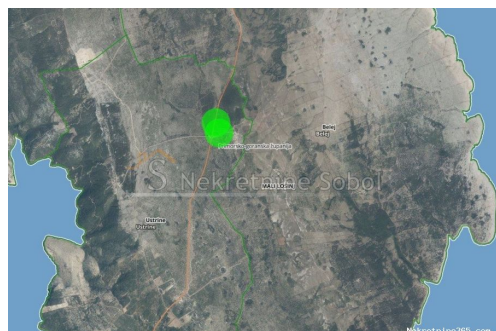

Ustrine, Otok Cres - Poljoprivredno, 2057 m2, Mali Lošinj, Terreno

Info venditore

Nome: Kristian Sobol
Nome: Kristian
Cognome: Sobol
Nome della ditta: T.O.P.A. SOBOL
Service Type: Selling and renting
Website: <http://www.sobol-nekretnine.hr/>
Paese: Croatia
Region: Primorsko-goranska županija
City: Rijeka
CAP: 51000
Indirizzo: Zagrebačka 16/II
Mobile: +385 98 629 271
Phone: +385 98 629 271
Riguardo a noi: T.O.P.A. "SOBOL"
Zagrebačka 16/II,
51000 Rijeka
Croatia
Tel: +385 98 629 271
Reg No.: 434/2009

Dettagli annunci

Comune

Titolo: Ustrine, Otok Cres - Poljoprivredno, 2057 m2
Proprietà per: Sale
Tipo di terreno: Terreno agricolo
Square Feet: 2057 m²
Prezzo: 34,000.00 €
Pubblicato: 03.07.2024

Collocazione

Nazione: Croatia
Stato / Regione / Provincia: Primorsko-goranska županija
Città: Mali Lošinj
Zona della città: Ustrine
Poštanski broj: 51554

Permessi

Certificato di proprietà: si

Descrizione

Informazioni aggiuntive: TRI PARCELE, PRODAJU SE ZAJEDNO. Šifra objekta: 3641