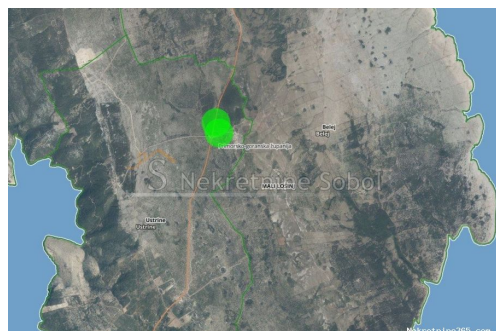

## Ustrine, Otok Cres - Poljoprivredno, 2057 m2, Mali Lošinj, Terreno

#### Comune

Titolo: Ustrine, Otok Cres - Poljoprivredno, 2057 m2  
Proprietà per: Sale  
Tipo di terreno: Terreno agricolo  
Square Feet: 2057 m<sup>2</sup>  
Prezzo: 34,000.00 €  
Pubblicato: 03.07.2024

#### Collocazione

Nazione: Croatia  
Stato / Regione / Provincia: Primorsko-goranska županija  
Città: Mali Lošinj  
Zona della città: Ustrine  
Poštanski broj: 51554