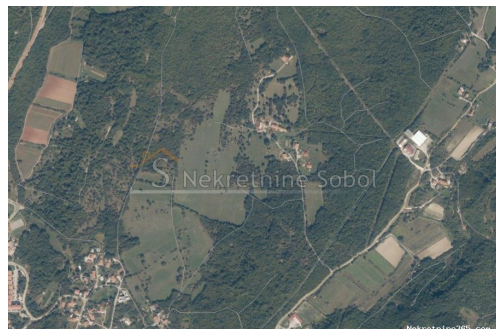

## Labin - Poljoprivredno, 25000 m2, Labin, Terreno

#### Comune

Titolo: Labin - Poljoprivredno, 25000 m2  
Proprietà per: Sale  
Tipo di terreno: Terreno agricolo  
Square Feet: 25000 m<sup>2</sup>  
Prezzo: 500,000.00 €  
Pubblicato: 03.07.2024