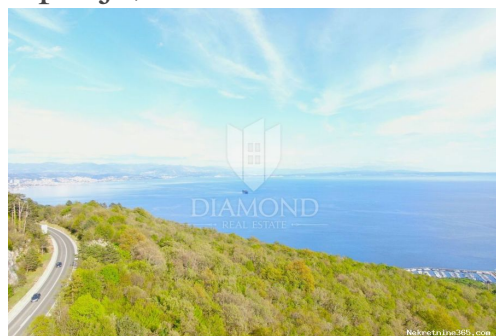

Opatija, okolica, građevinsko zemljište sa panoramskim pogledom na Kvarner, Opatija, Terreno

Info venditore

Nome: Agencija Diamond Realestate
Nome: Agencija
Cognome: Diamond Realestate
Nome della ditta: Diamond Real Estate d.o.o.
Service Type: Selling and renting
Website: <https://diamond-realestate.hr/>
Paese: Croatia
Region: Istarska županija
City: Poreč
City area: Poreč
CAP: 52440
Indirizzo: Partizanska 5a, Dom Obrtnika,
1.kat
Mobile: +385 52 210 824
Phone: +385 52 210 824
Riguardo a noi: Diamond Real Estate
Partizanska 5a, Dom Obrtnika,
1.kat,
52440 Poreč

Dettagli annunci

Comune

Titolo: Opatija, okolica, građevinsko zemljište sa panoramskim pogledom na Kvarner
Proprietà per: Sale
Tipo di terreno: Terreno edificabile
Square Feet: 1793 m²
Prezzo: 150,000.00 €
Pubblicato: 16.04.2024

edificabile in vendita con vista panoramica su Opatija e sul Quarnero. Il terreno ha una superficie di 1793 mq ed è possibile edificare sul terreno un fabbricato con due unità abitative. Il terreno ha informazioni sulla posizione e una strada segnalata per la proprietà, inoltre tutte le infrastrutture necessarie si trovano nelle vicinanze. Grazie alla posizione stessa di questa proprietà, è ideale per un investimento turistico o per la vita familiare. ID CODE: 2006-45