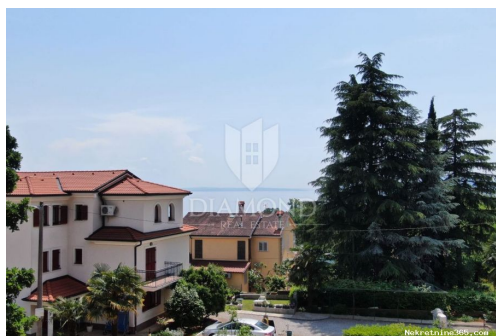

Lovran, okolica, građevinsko zemljište sa pogledom na more, Opatija - Okolica, Terreno

Info venditore

Nome: Agencija Diamond Realestate
Nome: Agencija
Cognome: Diamond Realestate
Nome della ditta: Diamond Real Estate d.o.o.
Service Type: Selling and renting
Website: <https://diamond-realestate.hr/>
Paese: Croatia
Region: Istarska županija
City: Poreč
City area: Poreč
CAP: 52440
Indirizzo: Partizanska 5a, Dom Obrtnika,
1.kat
Mobile: +385 52 210 824
Phone: +385 52 210 824
Riguardo a noi: Diamond Real Estate
Partizanska 5a, Dom Obrtnika,
1.kat,
52440 Poreč

Dettagli annunci

Comune

Titolo: Lovran, okolica, građevinsko zemljište sa pogledom na more
Proprietà per: Sale
Tipo di terreno: Terreno edificabile
Square Feet: 984 m²
Prezzo: 260,000.00 €
Pubblicato: 16.04.2024

Informazioni aggiuntive: Lovran, dintorni, terreno edificabile con vista mare Vendiamo un terreno edificabile di 984 m2 con una leggera pendenza. Il terreno si trova in una posizione tranquilla sopra Lovran. Dalla terra c'è una bellissima vista sul Quarnaro Blu. L'accesso avviene da una strada asfaltata e tutte le infrastrutture necessarie si trovano vicino al terreno. Sopra il terreno ci sono un paio di immobili per le vacanze. Immobile ideale per investimento a scopo di locazione turistica o per abitazione familiare. ID CODE: 2006-60