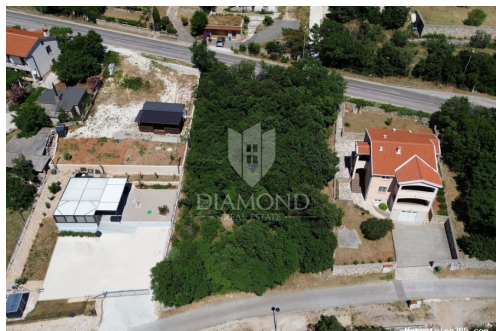

Labin, okolica, građevinsko zemljište s pogledom na more, Labin, Terreno

Info venditore

Nome: Agencija Diamond Realestate
Nome: Agencija
Cognome: Diamond Realestate
Nome della ditta: Diamond Real Estate d.o.o.
Service Type: Selling and renting
Website: <https://diamond-realestate.hr/>
Paese: Croatia
Region: Istarska županija
City: Poreč
City area: Poreč
CAP: 52440
Indirizzo: Partizanska 5a, Dom Obrtnika,
1.kat
Mobile: +385 52 210 824
Phone: +385 52 210 824
Riguardo a noi: Diamond Real Estate
Partizanska 5a, Dom Obrtnika,
1.kat,
52440 Poreč

Dettagli annunci

Comune

Titolo: Labin, okolica, građevinsko zemljište s pogledom na more
Proprietà per: Sale
Tipo di terreno: Terreno edificabile
Square Feet: 1410 m²
Prezzo: 184,000.00 €
Pubblicato: 16.04.2024

Collocazione

Nazione: Croatia
Stato / Regione / Provincia: Istarska županija
Città: Labin
Zona della città: Labin
Poštanski broj: 52220

Descrizione

Informazioni aggiuntive: Labin, dintorni, terreno edificabile con vista mare. Non lontano dal centro di Labin, vendiamo un terreno edificabile di 1410m². Il terreno si trova in una

posizione tranquilla ed è circondato da case familiari e proprietà per le vacanze.
Elettricità e acqua sono nelle immediate vicinanze. Tutti i servizi necessari per la
vita, così come la prima spiaggia, sono a 10 minuti dal terreno. ID CODE:
2005-111