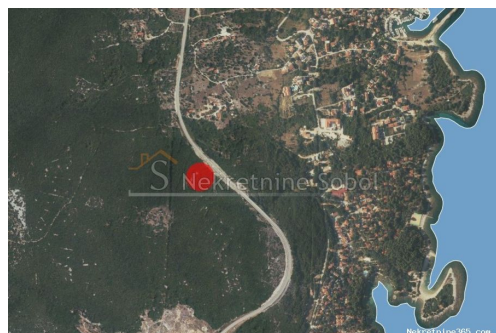

Nerezine, Otok Lošinj - Poljoprivredno, 4281 m2, Mali Lošinj, Terreno

Info venditore

Nome: Kristian Sobol
Nome: Kristian
Cognome: Sobol
Nome della ditta: T.O.P.A. SOBOL
Service Type: Selling and renting
Website: <http://www.sobol-nekretnine.hr/>
Paese: Croatia
Region: Primorsko-goranska županija
City: Rijeka
CAP: 51000
Indirizzo: Zagrebačka 16/II
Mobile: +385 98 629 271
Phone: +385 98 629 271
Riguardo a noi: T.O.P.A. "SOBOL"
Zagrebačka 16/II,
51000 Rijeka
Croatia
Tel: +385 98 629 271
Reg No.: 434/2009

Dettagli annunci

Comune

Titolo: Nerezine, Otok Lošinj - Poljoprivredno, 4281 m2
Proprietà per: Sale
Tipo di terreno: Terreno agricolo
Square Feet: 4281 m²
Prezzo: 52,000.00 €
Pubblicato: 03.07.2024

Collocazione

Nazione: Croatia
Stato / Regione / Provincia: Primorsko-goranska županija
Città: Mali Lošinj
Zona della città: Nerezine
Poštanski broj: 51554

Permessi

Certificato di proprietà: si

Descrizione

Informazioni aggiuntive: ZEMLJISTE SA PRILAZOM AUTOM. Šifra objekta: 3674