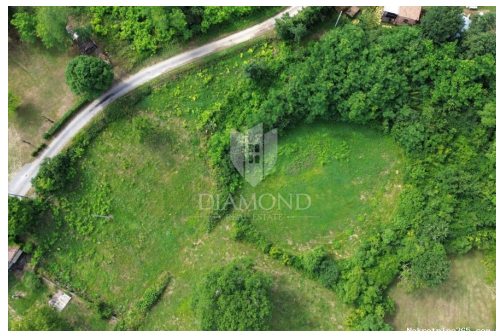

Labin, okolica, kompleks zemljišta, Kršan, Terreno

Info venditore

Nome: Agencija Diamond Realestate
Nome: Agencija
Cognome: Diamond Realestate
Nome della ditta: Diamond Real Estate d.o.o.
Service Type: Selling and renting
Website: <https://diamond-realestate.hr/>
Paese: Croatia
Region: Istarska županija
City: Poreč
City area: Poreč
CAP: 52440
Indirizzo: Partizanska 5a, Dom Obrtnika,
1.kat
Mobile: +385 52 210 824
Phone: +385 52 210 824
Riguardo a noi: Diamond Real Estate
Partizanska 5a, Dom Obrtnika,
1.kat,
52440 Poreč

Dettagli annunci

Comune

Titolo: Labin, okolica, kompleks zemljišta
Proprietà per: Sale
Tipo di terreno: Terreno edificabile
Square Feet: 5839 m²
Prezzo: 113,000.00 €
Pubblicato: 16.04.2024

Collocazione

Nazione: Croatia
Stato / Regione / Provincia: Istarska županija
Città: Kršan
Zona della città: Kršan
Poštanski broj: 52232