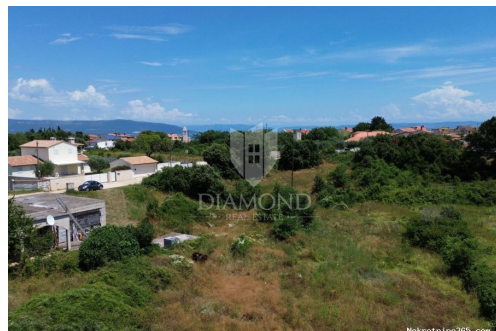

Marčana, okolica građevinsko zemljište u mirnom naselju, Marčana, Terreno

Info venditore

Nome: Agencija Diamond Realestate
Nome: Agencija
Cognome: Diamond Realestate
Nome della ditta: Diamond Real Estate d.o.o.
Service Type: Selling and renting
Website: <https://diamond-realestate.hr/>
Paese: Croatia
Region: Istarska županija
City: Poreč
City area: Poreč
CAP: 52440
Indirizzo: Partizanska 5a, Dom Obrtnika,
1.kat
Mobile: +385 52 210 824
Phone: +385 52 210 824
Riguardo a noi: Diamond Real Estate
Partizanska 5a, Dom Obrtnika,
1.kat,
52440 Poreč

Dettagli annunci

Comune

Titolo: Marčana, okolica građevinsko zemljište u mirnom naselju
Proprietà per: Sale
Tipo di terreno: Terreno edificabile
Square Feet: 715 m²
Prezzo: 92,500.00 €
Pubblicato: 16.04.2024

Collocazione

Nazione: Croatia
Stato / Regione / Provincia: Istarska županija
Città: Marčana
Zona della città: Marčana
Poštanski broj: 52206