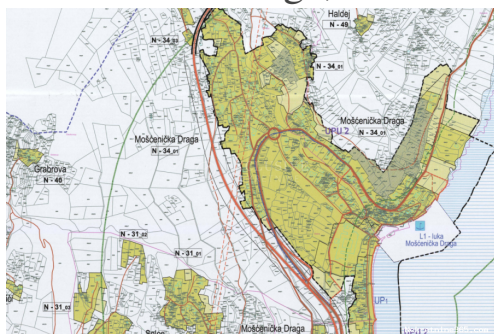

## MOŠĆENIČKA DRAGA GRAĐEVINSKO ZEMLJIŠTE 250m OD MORA !!, Mošćenička Draga, Terreno