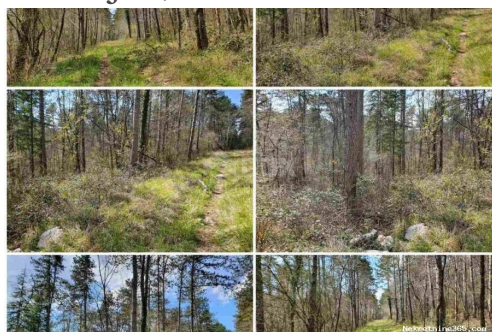

ISTRA, GROŽNJAN - Više poljoprivrednih zemljišta u okolici Grožnjana, Grožnjan, Terreno

Info venditore

Nome: Agencija Dux nekretnine

Email: info@dux-nekretnine.hr

Nome: Agencija

Cognome: Dux nekretnine

Nome della ditta: DUX NEKRETNINE d.o.o.

Service Type: Selling and renting

Paese: Croatia

Region: Primorsko-goranska županija

City: Rijeka

CAP: 51000

Indirizzo: Tizianova 8

Mobile: 385 91 480 8808

Phone: 385 51 518 174

Riguardo a noi: L'agenzia Dux nekretnine opera con l'obiettivo di elevare la qualità dell'intermediazione immobiliare ad un livello superiore di professionalità e reciproca soddisfazione delle parti con cui collabora. Come lo facciamo? Ci avviciniamo a ogni cliente in modo umano e professionale al fine di facilitare una delle decisioni più grandi e importanti della vita: l'acquisto di immobili.

La nostra offerta comprende una vasta gamma di proprietà di alta qualità e molto attraenti nel Quarnero, nell'Istria, nelle isole e nei dintorni più ampi per soddisfare i gusti raffinati dei nostri clienti di lunga data. Il processo di acquisto e vendita avviene al massimo livello di qualità con la nostra affidabilità e impegno per ogni singolo cliente. Il nostro lavoro non è finito finché non vediamo un sorriso sui volti dei clienti. E