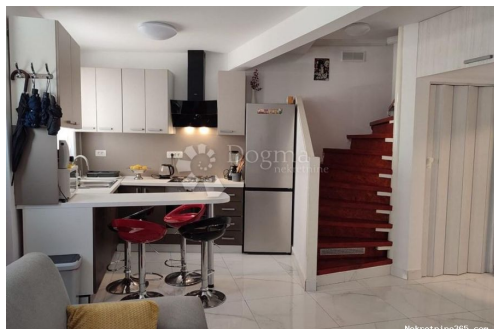

BELVEDER ADAPTIRAN STAN 55M2, Rijeka, Appartamento

Info venditore

Nome: Dogma Nekretnine
Nome: Dogma
Cognome: Nekretnine
Nome della ditta: Dogma nekretnine d.o.o.
Service Type: Selling and renting
Website: <https://dogma-nekretnine.com>
Paese: Croatia
Region: Primorsko-goranska županija
City: Rijeka
CAP: 51000
Indirizzo: F.LA GUARDIA 6
Phone: +385 51 341 080
Fax: +385 51 341 081
Riguardo a noi: Dogma immobiliari s.r.l. e una società di intermediazione immobiliare presente sul mercato da più di 10 anni. Da una piccola agenzia con due impiegati siamo diventati una ditta con più di 40 impiegati. In questo periodo con il nostro lavoro ed il rapporto verso i nostri clienti siamo diventati l'agenzia più grande nella provincia Littoraneo-montana ed una delle più grandi in Croazia.

La nostra agenzia impiega 35 agenti educati i quali assistono e seguono i clienti dalla presentazione dei immobili sino al momento dell'acquisto.

Gli agenti con il loro lavoro, la professionalità e la conoscenza del mercato fanno di tutto per soddisfare i desideri e le necessità dei nostri clienti.

L'agenzia ha il proprio servizio