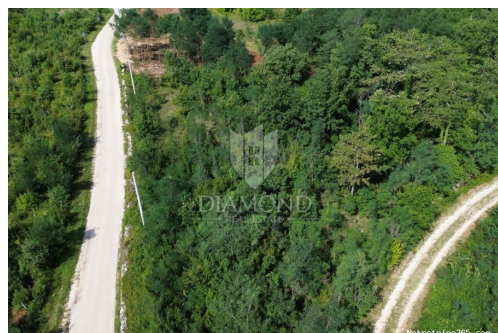

Labin, okolica, atraktivno zemljište, Labin, Terreno

Info venditore

Nome: Agencija Diamond Realestate
Nome: Agencija
Cognome: Diamond Realestate
Nome della ditta: Diamond Real Estate d.o.o.
Service Type: Selling and renting
Website: <https://diamond-realestate.hr/>
Paese: Croatia
Region: Istarska županija
City: Poreč
City area: Poreč
CAP: 52440
Indirizzo: Partizanska 5a, Dom Obrtnika,
1.kat
Mobile: +385 52 210 824
Phone: +385 52 210 824
Riguardo a noi: Diamond Real Estate
Partizanska 5a, Dom Obrtnika,
1.kat,
52440 Poreč

Dettagli annunci

Comune

Titolo: Labin, okolica, atraktivno zemljište
Proprietà per: Sale
Tipo di terreno: Terreno edificabile
Square Feet: 1586 m²
Prezzo: 150,000.00 €
Pubblicato: 16.04.2024

Collocazione

Nazione: Croatia
Stato / Regione / Provincia: Istarska županija
Città: Labin
Zona della città: Labin
Poštanski broj: 52220