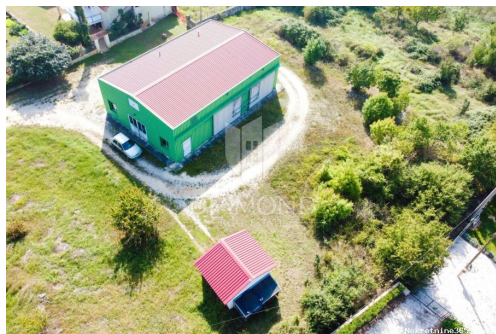

Poreč, okolica, građevinsko zemljište sa potencijalom!, Poreč, Terreno

Info venditore

Nome: Agencija Diamond Realestate
Nome: Agencija
Cognome: Diamond Realestate
Nome della ditta: Diamond Real Estate d.o.o.
Service Type: Selling and renting
Website: <https://diamond-realestate.hr/>
Paese: Croatia
Region: Istarska županija
City: Poreč
City area: Poreč
CAP: 52440
Indirizzo: Partizanska 5a, Dom Obrtnika,
1.kat
Mobile: +385 52 210 824
Phone: +385 52 210 824
Riguardo a noi: Diamond Real Estate
Partizanska 5a, Dom Obrtnika,
1.kat,
52440 Poreč

Dettagli annunci

Comune

Titolo: Poreč, okolica, građevinsko zemljište sa potencijalom!
Proprietà per: Sale
Tipo di terreno: Terreno edificabile
Square Feet: 3050 m²
Prezzo: 250,000.00 €
Pubblicato: 16.04.2024

Collocazione

Nazione: Croatia
Stato / Regione / Provincia: Istarska županija
Città: Poreč
Zona della città: Poreč
Poštanski broj: 52440