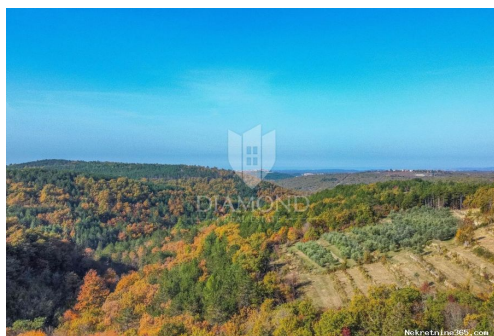

Građevinsko zemljište sa predivnim pogledom u blizini Grožnjana, Grožnjan, Terreno

Info venditore

Nome: Agencija Diamond Realestate
Nome: Agencija
Cognome: Diamond Realestate
Nome della ditta: Diamond Real Estate d.o.o.
Service Type: Selling and renting
Website: <https://diamond-realestate.hr/>
Paese: Croatia
Region: Istarska županija
City: Poreč
City area: Poreč
CAP: 52440
Indirizzo: Partizanska 5a, Dom Obrtnika,
1.kat
Mobile: +385 52 210 824
Phone: +385 52 210 824
Riguardo a noi: Diamond Real Estate
Partizanska 5a, Dom Obrtnika,
1.kat,
52440 Poreč

Dettagli annunci

Comune

Titolo: Građevinsko zemljište sa predivnim pogledom u blizini Grožnjana
Proprietà per: Sale
Tipo di terreno: Terreno edificabile
Square Feet: 2240 m²
Prezzo: 260,000.00 €
Pubblicato: 16.04.2024

Collocazione

Nazione: Croatia
Stato / Regione / Provincia: Istarska županija
Città: Grožnjan
Zona della città: Grožnjan
Poštanski broj: 52429