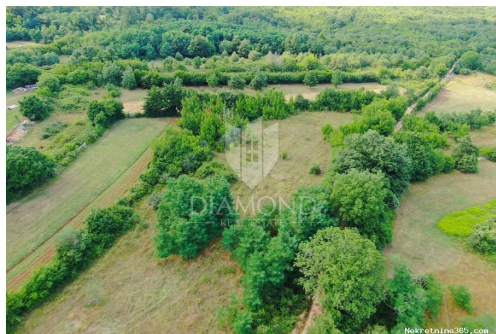

Građevinsko zemljište na odličnoj lokaciji, okolica Marčane, Marčana, Terreno

Info venditore

Nome: Agencija Diamond Realestate
Nome: Agencija
Cognome: Diamond Realestate
Nome della ditta: Diamond Real Estate d.o.o.
Service Type: Selling and renting
Website: <https://diamond-realestate.hr/>
Paese: Croatia
Region: Istarska županija
City: Poreč
City area: Poreč
CAP: 52440
Indirizzo: Partizanska 5a, Dom Obrtnika,
1.kat
Mobile: +385 52 210 824
Phone: +385 52 210 824
Riguardo a noi: Diamond Real Estate
Partizanska 5a, Dom Obrtnika,
1.kat,
52440 Poreč

Dettagli annunci

Comune

Titolo: Građevinsko zemljište na odličnoj lokaciji, okolica Marčane
Proprietà per: Sale
Tipo di terreno: Terreno edificabile
Square Feet: 970 m²
Prezzo: 64,990.00 €
Pubblicato: 16.04.2024

Collocazione

Nazione: Croatia
Stato / Regione / Provincia: Istarska županija
Città: Marčana
Zona della città: Marčana
Poštanski broj: 52206