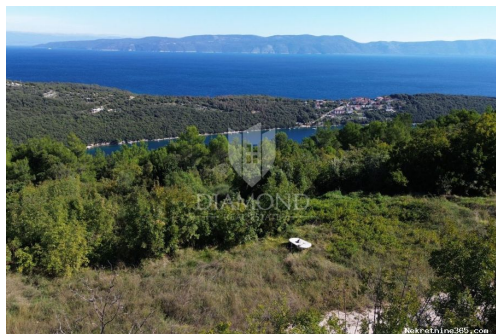

Labin, okolica, građevinsko zemljište sa pogledom na more, Labin, Terreno

Info venditore

Nome: Agencija Diamond Realestate
Nome: Agencija
Cognome: Diamond Realestate
Nome della ditta: Diamond Real Estate d.o.o.
Service Type: Selling and renting
Website: <https://diamond-realestate.hr/>
Paese: Croatia
Region: Istarska županija
City: Poreč
City area: Poreč
CAP: 52440
Indirizzo: Partizanska 5a, Dom Obrtnika,
1.kat
Mobile: +385 52 210 824
Phone: +385 52 210 824
Riguardo a noi: Diamond Real Estate
Partizanska 5a, Dom Obrtnika,
1.kat,
52440 Poreč

Dettagli annunci

Comune

Titolo: Labin, okolica, građevinsko zemljište sa pogledom na more
Proprietà per: Sale
Tipo di terreno: Terreno edificabile
Square Feet: 821 m²
Prezzo: 250,000.00 €
Pubblicato: 16.04.2024

Collocazione

Nazione: Croatia
Stato / Regione / Provincia: Istarska županija
Città: Labin
Zona della città: Labin
Poštanski broj: 52220