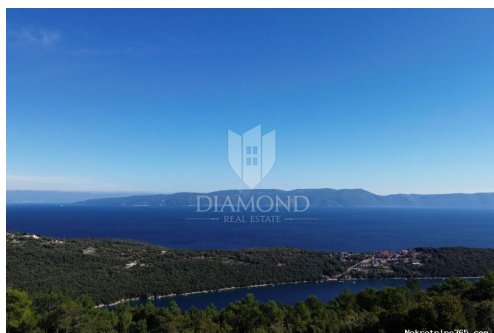

Labin, okolica, građevinsko zemljište sa pogledom na more, Labin, Terreno

Info venditore

Nome: Agencija Diamond Realestate
Nome: Agencija
Cognome: Diamond Realestate
Nome della ditta: Diamond Real Estate d.o.o.
Service Type: Selling and renting
Website: <https://diamond-realestate.hr/>
Paese: Croatia
Region: Istarska županija
City: Poreč
City area: Poreč
CAP: 52440
Indirizzo: Partizanska 5a, Dom Obrtnika,
1.kat
Mobile: +385 52 210 824
Phone: +385 52 210 824
Riguardo a noi: Diamond Real Estate
Partizanska 5a, Dom Obrtnika,
1.kat,
52440 Poreč

Dettagli annunci

Comune

Titolo: Labin, okolica, građevinsko zemljište sa pogledom na more
Proprietà per: Sale
Tipo di terreno: Terreno edificabile
Square Feet: 926 m²
Prezzo: 208,000.00 €
Pubblicato: 16.04.2024

Collocazione

Nazione: Croatia
Stato / Regione / Provincia: Istarska županija
Città: Labin
Zona della città: Labin
Poštanski broj: 52220

Descrizione

Informazioni aggiuntive: Albona, dintorni, attraente terreno edificabile con vista sul mare Vendiamo un terreno con una bellissima vista sul mare con una superficie totale di 926 m2. Il

terreno è pianeggiante e tutte le infrastrutture necessarie si trovano nelle immediate vicinanze. L'accesso al campo avviene dalla strada principale. L'ubicazione dell'immobile è molto favorevole al turismo vista la sua vicinanza al mare, il che è confermato dal fatto che la microlocalizzazione è dominata da case vacanza. ID CODE: 2006-163