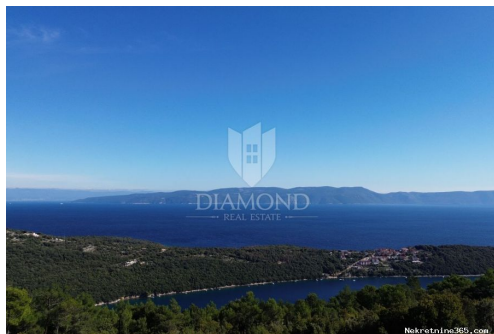

Labin, okolica, građevinsko zemljište sa pogledom na more, Labin, Terreno

Info venditore

Nome: Agencija Diamond Realestate
Nome: Agencija
Cognome: Diamond Realestate
Nome della ditta: Diamond Real Estate d.o.o.
Service Type: Selling and renting
Website: <https://diamond-realestate.hr/>
Paese: Croatia
Region: Istarska županija
City: Poreč
City area: Poreč
CAP: 52440
Indirizzo: Partizanska 5a, Dom Obrtnika,
1.kat
Mobile: +385 52 210 824
Phone: +385 52 210 824
Riguardo a noi: Diamond Real Estate
Partizanska 5a, Dom Obrtnika,
1.kat,
52440 Poreč

Dettagli annunci

Comune

Titolo: Labin, okolica, građevinsko zemljište sa pogledom na more
Proprietà per: Sale
Tipo di terreno: Terreno edificabile
Square Feet: 926 m²
Prezzo: 208,000.00 €
Pubblicato: 16.04.2024

Collocazione

Nazione: Croatia
Stato / Regione / Provincia: Istarska županija
Città: Labin
Zona della città: Labin
Poštanski broj: 52220

Descrizione

Informazioni aggiuntive: Albona, dintorni, attraente terreno edificabile con vista sul mare Vendiamo un terreno con una bellissima vista sul mare con una superficie totale di 926 m2. Il

terreno è pianeggiante e tutte le infrastrutture necessarie si trovano nelle immediate vicinanze. L'accesso al campo avviene dalla strada principale. L'ubicazione dell'immobile è molto favorevole al turismo vista la sua vicinanza al mare, il che è confermato dal fatto che la microlocalizzazione è dominata da case vacanza. ID CODE: 2006-163