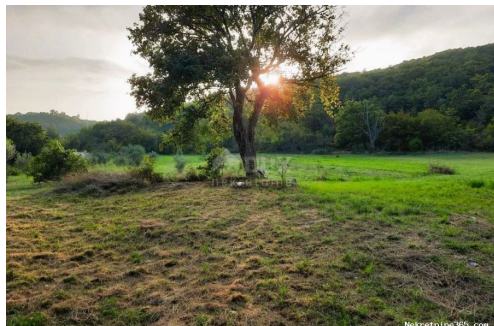

ISTRA, LABIN, RABAC - Prostrano poljoprivredno zemljište 13 688m2 u blizini mora, Labin, Terreno

Info venditore

Nome: Agencija Dux nekretnine

Email: info@dux-nekretnine.hr

Nome: Agencija

Cognome: Dux nekretnine

Nome della ditta: DUX NEKRETNINE d.o.o.

Service Type: Selling and renting

Paese: Croatia

Region: Primorsko-goranska županija

City: Rijeka

CAP: 51000

Indirizzo: Tizianova 8

Mobile: 385 91 480 8808

Phone: 385 51 518 174

Riguardo a noi: L'agenzia Dux nekretnine opera con l'obiettivo di elevare la qualità dell'intermediazione immobiliare ad un livello superiore di professionalità e reciproca soddisfazione delle parti con cui collabora. Come lo facciamo? Ci avviciniamo a ogni cliente in modo umano e professionale al fine di facilitare una delle decisioni più grandi e importanti della vita: l'acquisto di immobili.

La nostra offerta comprende una vasta gamma di proprietà di alta qualità e molto attraenti nel Quarnero, nell'Istria, nelle isole e nei dintorni più ampi per soddisfare i gusti raffinati dei nostri clienti di lunga data. Il processo di acquisto e vendita avviene al massimo livello di qualità con la nostra affidabilità e impegno per ogni singolo cliente. Il nostro lavoro non è finito finché non vediamo un sorriso sui volti dei clienti. E