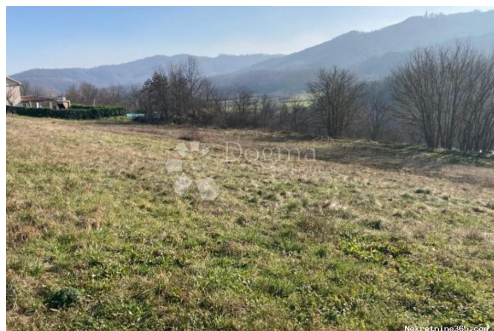

Pazin Zarečje građevinski teren, Pazin - Okolica, Terreno

Info venditore

Nome: Dogma Nekretnine
Nome: Dogma
Cognome: Nekretnine
Nome della ditta: Dogma nekretnine d.o.o.
Service Type: Selling and renting
Website: <https://dogma-nekretnine.com>
Paese: Croatia
Region: Primorsko-goranska županija
City: Rijeka
CAP: 51000
Indirizzo: F.LA GUARDIA 6
Phone: +385 51 341 080
Fax: +385 51 341 081
Riguardo a noi: Dogma immobiliari s.r.l. e una società di intermediazione immobiliare presente sul mercato da più di 10 anni. Da una piccola agenzia con due impiegati siamo diventati una ditta con più di 40 impiegati. In questo periodo con il nostro lavoro ed il rapporto verso i nostri clienti siamo diventati l'agenzia più grande nella provincia Littoraneo-montana ed una delle più grandi in Croazia.

La nostra agenzia impiega 35 agenti educati i quali assistono e seguono i clienti dalla presentazione dei immobili sino al momento dell' acquisto.

Gli agenti con il loro lavoro, la professionalità e la conoscenza del mercato fanno di tutto per soddisfare i desideri e le necessità dei nostri clienti.

L agenzia ha il proprio servizio