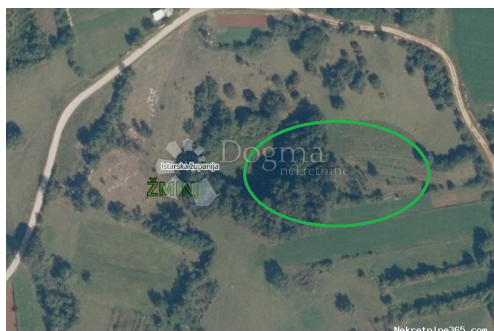

Poljoprivredno zemljište i šuma okolica Žminja, Žminj, Terreno

Info venditore

Nome: Dogma Nekretnine
Nome: Dogma
Cognome: Nekretnine
Nome della ditta: Dogma nekretnine d.o.o.
Service Type: Selling and renting
Website: <https://dogma-nekretnine.com>
Paese: Croatia
Region: Primorsko-goranska županija
City: Rijeka
CAP: 51000
Indirizzo: F.LA GUARDIA 6
Phone: +385 51 341 080
Fax: +385 51 341 081
Riguardo a noi: Dogma immobiliari s.r.l. e una società di intermediazione immobiliare presente sul mercato da più di 10 anni. Da una piccola agenzia con due impiegati siamo diventati una ditta con più di 40 impiegati. In questo periodo con il nostro lavoro ed il rapporto verso i nostri clienti siamo diventati l'agenzia più grande nella provincia Littoraneo-montana ed una delle più grandi in Croazia.

La nostra agenzia impiega 35 agenti educati i quali assistono e seguono i clienti dalla presentazione dei immobili sino al momento dell' acquisto.

Gli agenti con il loro lavoro, la professionalità e la conoscenza del mercato fanno di tutto per soddisfare i desideri e le necessità dei nostri clienti.

L agenzia ha il proprio servizio