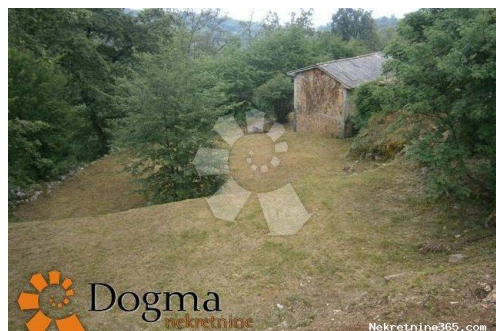

TEREN POLJANE 850 m², Opatija - Okolica, Terreno

Info venditore

Nome: Dogma Nekretnine
Nome: Dogma
Cognome: Nekretnine
Nome della ditta: Dogma nekretnine d.o.o.
Service Type: Selling and renting
Website: <https://dogma-nekretnine.com>
Paese: Croatia
Region: Primorsko-goranska županija
City: Rijeka
CAP: 51000
Indirizzo: F.LA GUARDIA 6
Phone: +385 51 341 080
Fax: +385 51 341 081

Riguardo a noi: Dogma immobiliari s.r.l. e una società di intermediazione immobiliare presente sul mercato da più di 10 anni. Da una piccola agenzia con due impiegati siamo diventati una ditta con più di 40 impiegati. In questo periodo con il nostro lavoro ed il rapporto verso i nostri clienti siamo diventati l'agenzia più grande nella provincia Littoraneo-montana ed una delle più grandi in Croazia.

La nostra agenzia impiega 35 agenti educati i quali assistono e seguono i clienti dalla presentazione dei immobili sino al momento dell' acquisto.

Gli agenti con il loro lavoro, la professionalità e la conoscenza del mercato fanno di tutto per soddisfare i desideri e le necessità dei nostri clienti.

L agenzia ha il proprio servizio