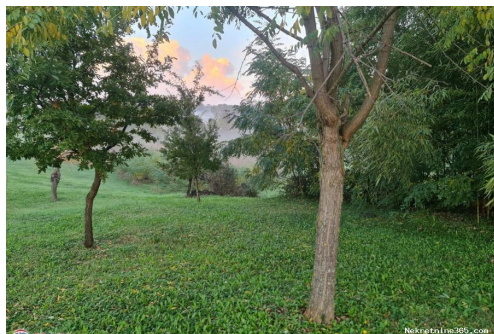

ISTRA, LABIN GRAĐEVINSKO ZEMLJIŠTE 900m2, Labin, Terreno

Info venditore

Nome: Re/Max Plus labin
Nome: Re/Max
Cognome: Plus labin
Nome della ditta: Re/Max Plus Labin
Service Type: Selling and renting
E-mail: mantika2013@gmail.com

aggiuntiva:
Website: <https://www.remax-plus.info>

Paese: Croatia

Region: Istarska županija

City: Labin

City area: Labin

CAP: 52220

Indirizzo: Zelenice 7

Phone: +38552496062

Riguardo a noi: In the very center of Labin, on Zelenice, Re/Max Plus Labin, a branch of the world's leading real estate agency, has been operating successfully for many years.

Re/Max is the name of a real estate brokerage company founded in 1973 in Denver, USA. The name is an abbreviation of 'Real Estate Maximums', which confirms the founder's vision of achieving maximum results in work, cooperation, quality and profit. That they succeeded in this will be convinced by the data that in the past 46 years they have expanded their operations to 90 countries, so currently there are 7,000 offices around the world with 120,000 sales representatives, i.e. agents.