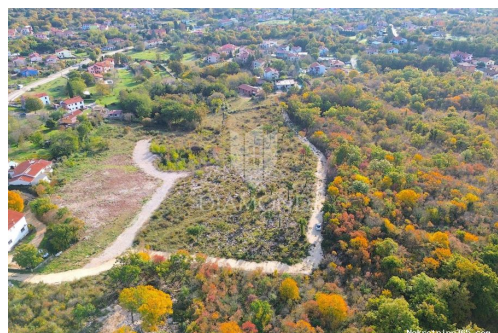

## Labin, građevinsko zemljište u predgrađu Labina, Labin, Terreno

#### Comune

Titolo: Labin, građevinsko zemljište u predgrađu Labina  
Proprietà per: Sale  
Tipo di terreno: Terreno edificabile  
Square Feet: 1401 m<sup>2</sup>  
Prezzo: 100,000.00 €  
Pubblicato: 16.04.2024

#### Descrizione

Informazioni aggiuntive: Labin, terreno edificabile in ottima posizione ai margini della città. Vendiamo un terreno edificabile di 1401 mq. Il terreno si trova ai margini della città ed è

circondato dal verde naturale. Il terreno ha una strada di accesso sistemata, forma regolare e superficie pianeggiante. ID CODE: 2000-1001