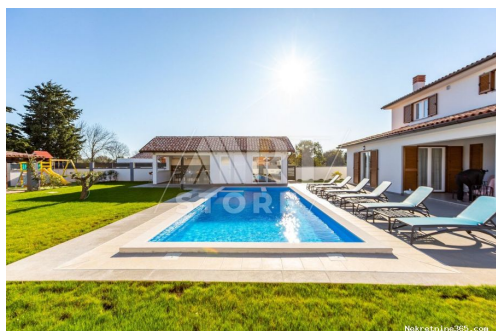

Šišan - Prekrasna kuća sa bazenom, Ližnjan, Famiglia

Info venditore

Nome: Tatjana Orović
Email: info@artstore.hr
Nome: Tatjana
Cognome: Orović
Nome della ditta: Art Store d.o.o.
Service Type: Selling and renting
E-mail aggiuntiva: info@artstore.hr
Website: <https://www.artstore.hr>
Paese: Croatia
Region: Istarska županija
City: Pula
CAP: 52100
Indirizzo: Veronska 5
Mobile: +385995422440
Phone: +385995422450
Riguardo a noi: Art Store d.o.o. ovlaštena je agencija za posredovanje u prometu nekretnina sa sjedištem u Puli sa širokom i kvalitetnom ponudom nekretnina u Istri.
Reg No.: 186/2021
Politica sulla privacy:

Dettagli annunci

Comune

Titolo: Šišan - Prekrasna kuća sa bazenom
Proprietà per: Sale
Tipo di casa: distaccato
Square Feet: 170 m²
Lot Size: 1000 m²
Stanze da letto: 6
Bagni: 3
Prezzo: 520,000.00 €
Pubblicato: 21.11.2023

Stato

Nuova costruzione: si
Built: 2019