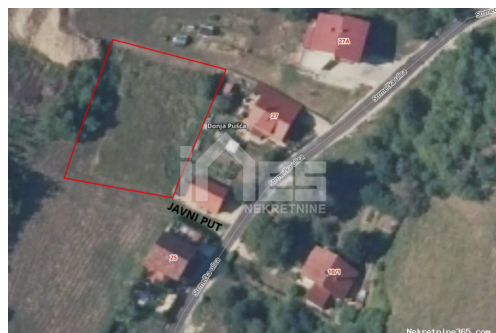

Građevinsko zemljište u Pušći - za gradnju kuće, Pušća, Terreno

Info venditore

Nome: Nekretnine Ines
Nome: Nekretnine
Cognome: Ines
Nome della ditta: Nekretnine Ines d.o.o.
Service Type: Selling and renting
Website: <https://www.nekretnine-ines.hr>
Paese: Croatia
Region: Zagrebačka županija
City: Zaprešić
Indirizzo: Ulica Pavla Lončara 86
Mobile: 00385913362981
Phone: 0038513356582

Reg No.: 53/2021

Dettagli annunci

Comune

Titolo: Građevinsko zemljište u Pušći - za gradnju kuće
Proprietà per: Sale