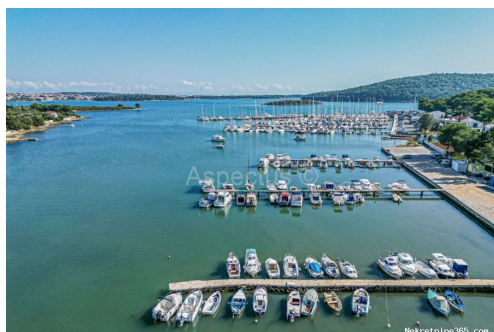

Građevinsko zemljište 70m od mora,pogled more,Medulin,Pomer, Medulin, Terreno

Info venditore

Nome: Laci Debeljak
Nome: Laci
Cognome: Debeljak
Nome della ditta: Aspectus d.o.o.
Service Type: Selling and renting
Website: <http://www.aspectus.com.hr/>
Paese: Croatia
Region: Istarska županija
City: Pula
CAP: 52100
Indirizzo: Mletačka 12/3
Mobile: +385 98 743 467
Phone: +385 52 225 200
Fax: +385 52 225 222
Riguardo a noi: The ASPECTUS Ltd, with years of experience in the business of real estate brokerage, offers full range of services in acquiring and selling of real estate in the county of Istria.

To our satisfied clients we provide a complete service from presentation of real estate, the best mortgage package arrangement and completion of purchase agreement to obtaining the property deeds and after. At your request, we provide full range of our in-house Consulting services. These services will address all the aspects and issues of acquiring the real estate from obtaining the property ownership documentation, the excerpt from the Cadastre, certificates from the spatial plan, registration of the