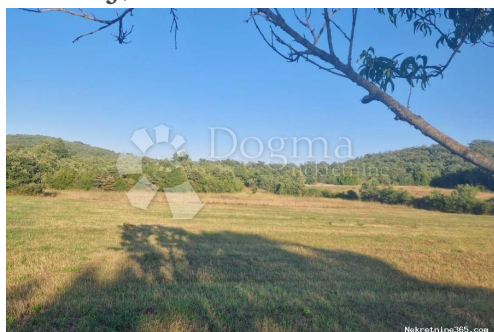

PREKRASNO POLJOPRIVREDNO ZEMLJIŠTE IDEALNO ZA MASLINIK.

Rovinj, Terreno

Info venditore

Nome: Dogma Nekretnine
Nome: Dogma
Cognome: Nekretnine
Nome della ditta: Dogma nekretnine d.o.o.
Service Type: Selling and renting
Website: <https://dogma-nekretnine.com>
Paese: Croatia
Region: Primorsko-goranska županija
City: Rijeka
CAP: 51000
Indirizzo: F.LA GUARDIA 6
Phone: +385 51 341 080
Fax: +385 51 341 081
Riguardo a noi: Dogma immobiliari s.r.l. e una società di intermediazione immobiliare presente sul mercato da più di 10 anni. Da una piccola agenzia con due impiegati siamo diventati una ditta con più di 40 impiegati. In questo periodo con il nostro lavoro ed il rapporto verso i nostri clienti siamo diventati l'agenzia più grande nella provincia Littoraneo-montana ed una delle più grandi in Croazia.

La nostra agenzia impiega 35 agenti educati i quali assistono e seguono i clienti dalla presentazione dei immobili sino al momento dell' acquisto.

Gli agenti con il loro lavoro, la professionalità e la conoscenza del mercato fanno di tutto per soddisfare i desideri e le necessità dei nostri clienti.